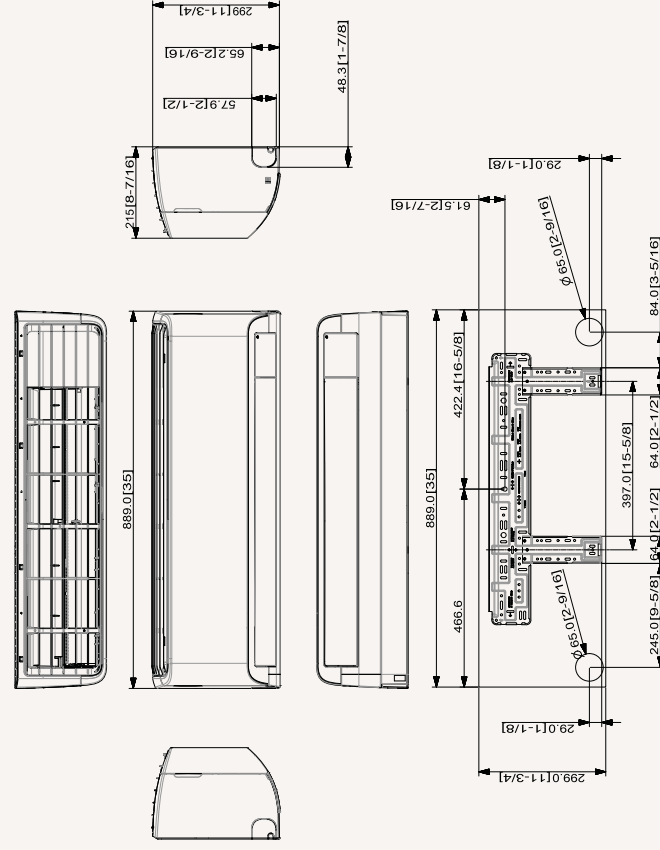

Műszaki rajzok

WindFree™ Elite - Beltéri egység

AR09/12TCAMKNEU

WindFree™ Elite - Kültéri egység

AR09/12TCAMKNEU